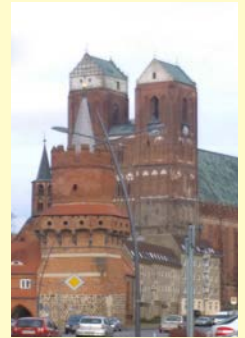

Moin, moin aus Flensburg

Ja, Flensburg ist ganz im Norden von Deutschland und man ist mit dem LKW ca. 10 Std. unterwegs. Die Arche Gemeinde hat eine wunderschöne Ausstellung gestaltet und den Ostergarten 21 Tage durchgeführt. 2.800 Besucher hörten die beste Nachricht! Erfreulich, dass darunter mehr als 1.000 Kinder waren. Sehr gut wurde die Ausstellung von der Presse wahrgenommen. Gleich mehrere Zeitungen berichteten davon. Selbst im Radio (bis Hamburg) und im Fernsehen wurden Beiträge gesendet. Unter den sehr motivierten Mitarbeitern war ein TV-Spezialist. So war es möglich eine kurze Führung von 16 Min. aufzunehmen und an Ostern mehrmals im Fernsehen um Flensburg auszustrahlen. Wie schön! Es war für uns eine spannende Erfahrung: reichen die Stoffe, stimmen alle Abmessungen mit den Traversen, macht die Technik gut mit? Alles lief hervorragend! Wir durften noch viel dazu lernen und sind super dankbar, dass die Technik 21 Tage ohne Ausfall lief!

Hier einige Reaktionen von Besuchern:

- „Die letzten Zweifel sind verschwunden. Ich habe mich entschieden, ich werde meinen Weg mit Gott weiterführen!“
- „Der Ostergarten hat mich sehr bewegt. Die Bibel so lebendig so beeindruckend und bewegend. Auch als Christ braucht man das mal wieder.“
- „Es war zum Weinen schön!“

über diese Zusage. Fünf eher kleine Gemeinden wollen es wagen mit ganz wenig Mitarbeitern „Menschen begegnen Jesus“ durchzuführen. In der großen Marienkirche mitten in der Stadt, die 20.000 Einwohner hat. Die Kirche wird ab Herbst renoviert und ist jetzt schon leer ... ach, Platzprobleme haben wir da nicht! Was für eine große missionarische Möglichkeit. Betet fleißig für die Stadt.